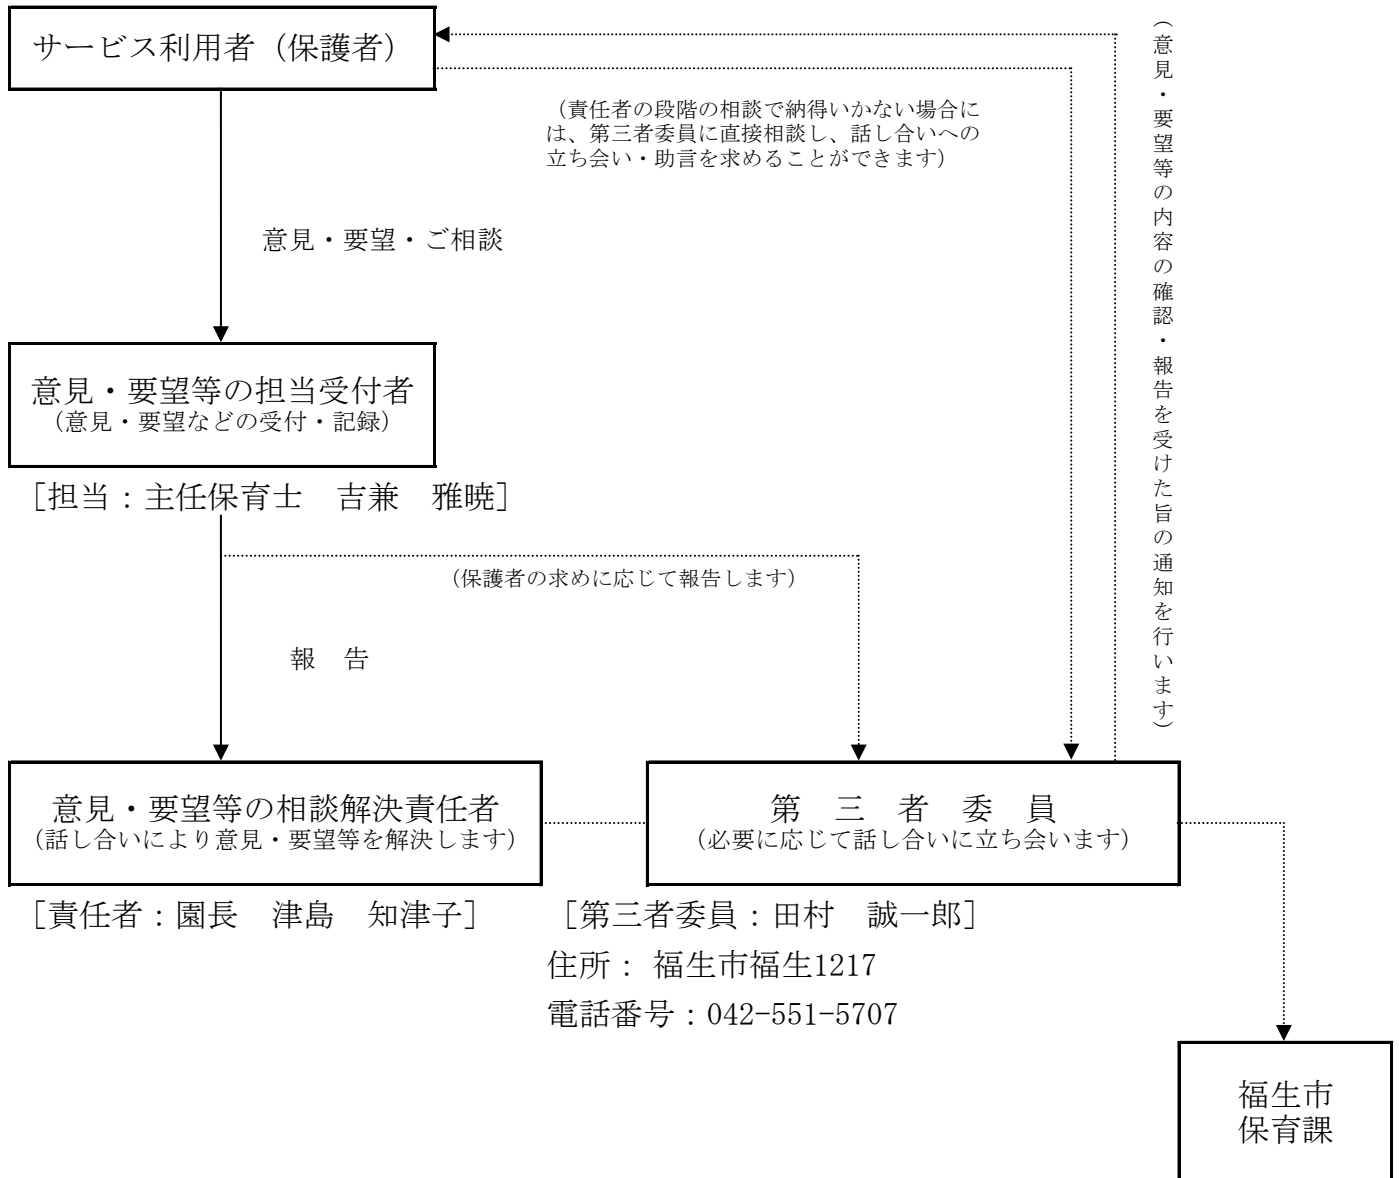

# ご意見・ご要望の解決のための仕組みについて

社会福祉法人高峰福社会  
福生保育園

※相談解決の結果（改善事項）は、文書で責任者よりご報告申しあげます。  
※以上の仕組みで解決できないご意見・ご要望は、東京都社会福祉協議会に設置された運営適正化委員会に申し立てることもできます。

(運営適正化委員会の連絡先： 03-3268-1148 )